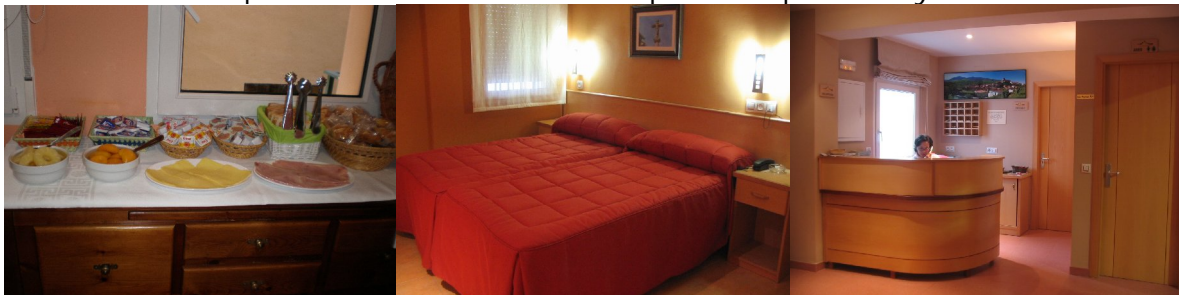

Formas de pago:

25 % por tarjeta de crédito o transferencia bancaria, a la hora de confirmar la reserva
75 % restante a la llegada o salida del apartamento en efectivo.

Recomendamos que vean en nuestra web www.turnat.com el apartamento que les gusta para ver el precio, sobre el que aplicar el descuento.

Alojamientos
LAPLAZA Alojamientos La Plaza.

www.laplazaplasencia.com

Hostal de 2** en Plasencia.

En pleno centro a un minuto a pie de la plaza mayor