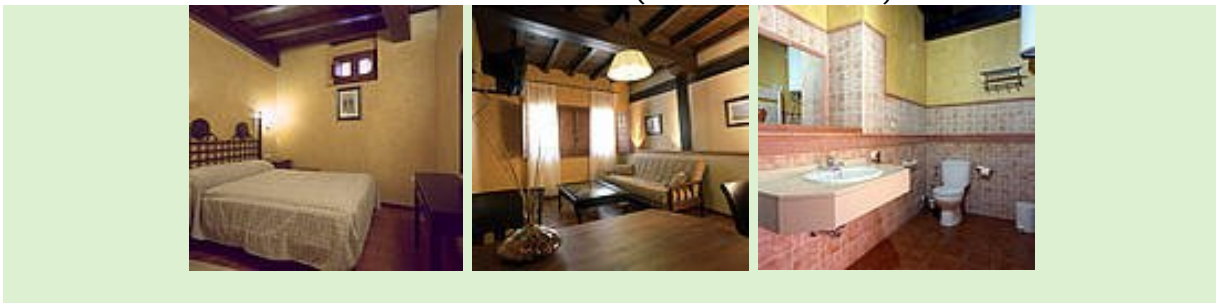

Apartamentos rurales en el Valle del Ambroz:

Localidades: Hervás (AR. LA JUDERÍA)